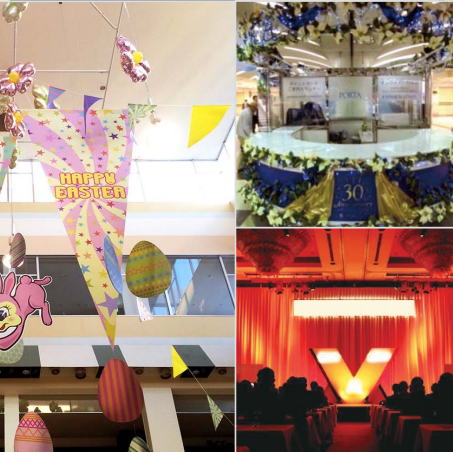

ディスプレイ・ウェディング演出

Display & Wedding

商業施設やイベント会場をより楽しそうな非日常空間に演出するのがディスプレイ事業の醍醐味。イベントの価値はその空間づくりへのこだわりでも考えています。

イベント空間の主役は技術的な会場装飾ではありません。コンテンツを取り巻くコンセプトやストーリーなのです。来場されたお客様にそのイベントコンテンツのストーリーを想像いただく大事なシナリオがあると私達は考えています。

- 商業施設のシーズナリーに合わせたディスプレイやデコレーション、そしてグラフィック処理されたファサードデザインなど。
- イベントステージのデザインへ設計施工
- 展示会場のディスプレイやブースデザインへ設計施工
- ホテル内の挙式、結婚披露宴の演出オペレーション
- スタッフアルファの強力コンテンツ「バルーンアートによるイベント会場装飾やオブジェ製作

これまでの主な実績

■ディスプレイ・イルミネーション

- 京急百貨店×ニコ☆プチ コラボステージ 子どもファッションショー 会場装飾 (2010年)
- トレッサ横浜 トレッサバルーンデコ教室 会場装飾 (2009年)
- クロスガーデン川崎 1周年キャンペーン 館内装飾 (2012年)
- 新宿 NS ビルクリスマス 2012 ツリー装飾・館内装飾 (2012年)
- 新宿 NS ビル お正月ディスプレイ エントランス装飾・館内装飾 (2011年等)
- 青い森のハロウィン 光のパレード 東北新幹線青森駅開業記念大型イベント フロート制作・ステージ造作 (2011年)
- HANEDA 元気! 元気! 元気キャンペーン 館内装飾 (2019年)
- ラクア 5周年記念イルミネーション 館内装飾・イルミネーション・メインモニュメント造作 (2008年)
- NEXCO 中日本 諏訪湖 SA 恋人の聖地プロジェクト オープニングセレモニー・クリスマスイルミネーション (2009年等)
- PACELA (ハセーラ) バルーン全館装飾 全館バルーン装飾・クリスマスリース装飾 (広島県) (2010年等)
- 京急百貨店 ペネロペタンレール展 会場装飾 (2010年)

■展示会・ブース造作

- 魅力 SHANHAI 精彩 EXPO 2010 中国 2010 年上海万国博覧会 PR ブース (2009年)
- 羽田国際ターミナル 2010 年開業 JAXA 宇宙航空展 羽田から宇宙 (そら) へ (2009年)
- 新宿マルイ POLA cofu cosmetic future プロモーション (2002年)
- パシフィコ横浜 ラーメン産業展 2007 アリアケジャパン (2007年)
- 明治記念館 アサヒビールプレゼンツ OL 夏祭り ニッカシールド天国 (2007年)
- 東京国際フォーラム FIT2008 NTT ドコモブース (2008年)