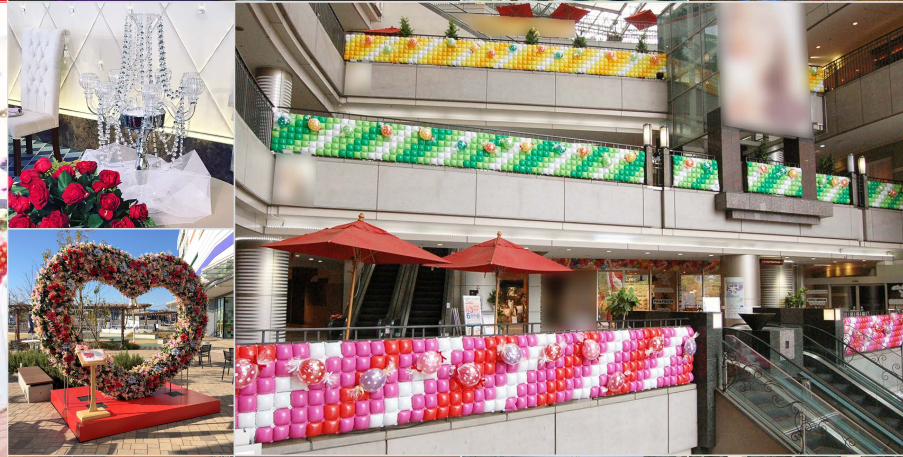

ディスプレイ・ウェディング演出

Display & Wedding

商業施設やイベント会場をより楽しそうな非日常空間に演出するのがディスプレイ事業の醍醐味。イベントの価値はその空間づくりへのこだわりでも考えています。

イベント空間の主役は技術的な会場装飾ではありません。コンテンツを取り巻くコンセプトやストーリーなのです。来場されたお客様にそのイベントコンテンツのストーリーを想像いただく大事なシナリオがあると私達は考えています。

- 商業施設のシーズナリーに合わせたディスプレイやデコレーション、そしてグラフィック処理されたファサードデザインなど。
- イベントステージのデザインへ設計施工
- 展示会場のディスプレイやブースデザインへ設計施工
- ホテル内の挙式、結婚披露宴の演出オペレーション
- スタッフアルファの強力コンテンツ「バルーンアートによるイベント会場装飾やオブジェ製作

これまでの主な実績

■ディスプレイ・イルミネーション

■展示会・ブース造作

- 魅力 SHANHAI 精彩 EXPO 2010 中国 2010 年上海万国博覧会 PR ブース (2009年)
- 羽田国際ターミナル 2010 年開業 JAXA 宇宙航空展 羽田から宇宙 (そら) へ (2009年)
- 新宿マルイ POLA cofu cosmetic future プロモーション (2002年)
- パシフィコ横浜 ラーメン産業展 2007 アリアケジャパン (2007年)
- 明治記念館 アサヒビールプレゼンツ OL 夏祭り ニッカシールド天国 (2007年)
- 東京国際フォーラム FIT2008 NTT ドコモブース (2008年)